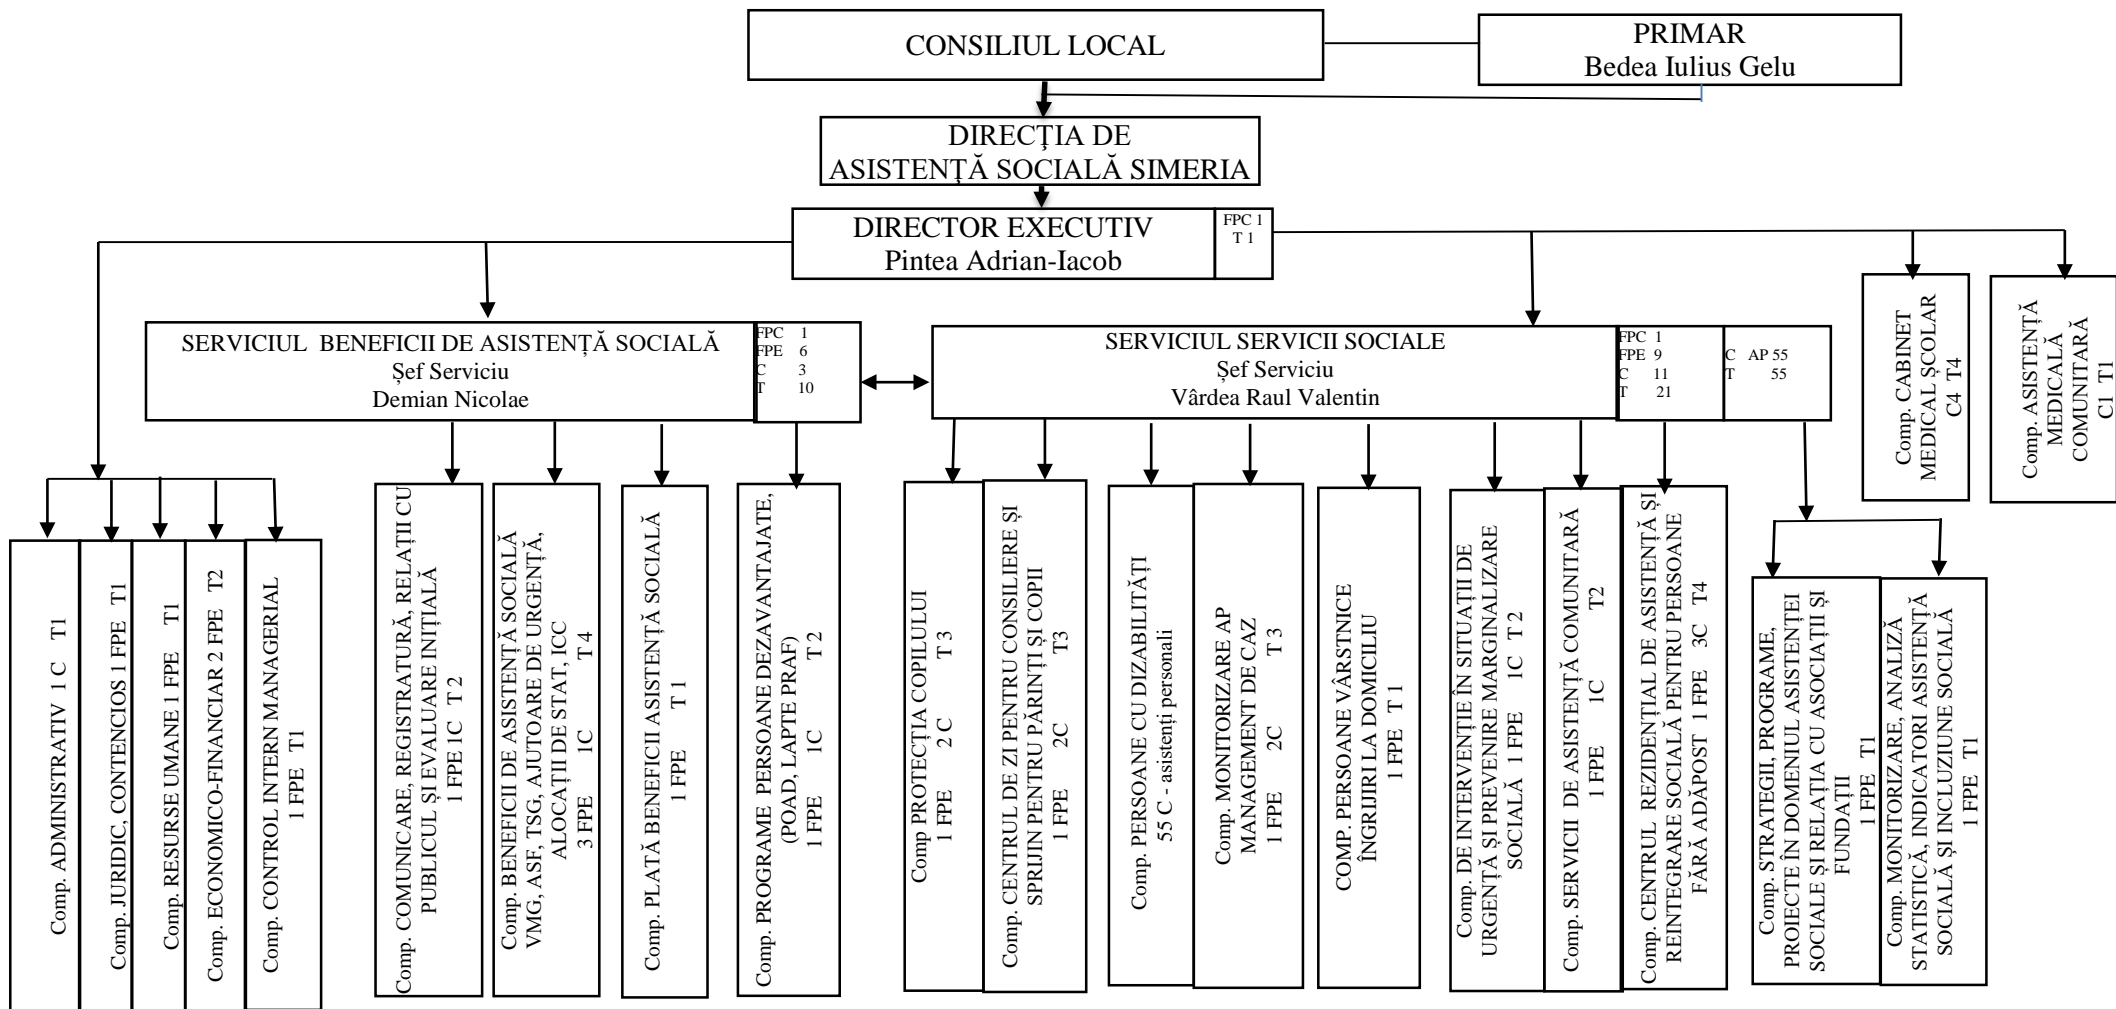

ORGANIGRAMA
Direcției de Asistență Socială Simeria
Subordonată Consiliului Local al orașului Simeria

Funcție Publică de Conducere	3
Funcție Publică de Execuție	20
Total Funcții Publice	23
Personal contractual	75
Total posturi	98