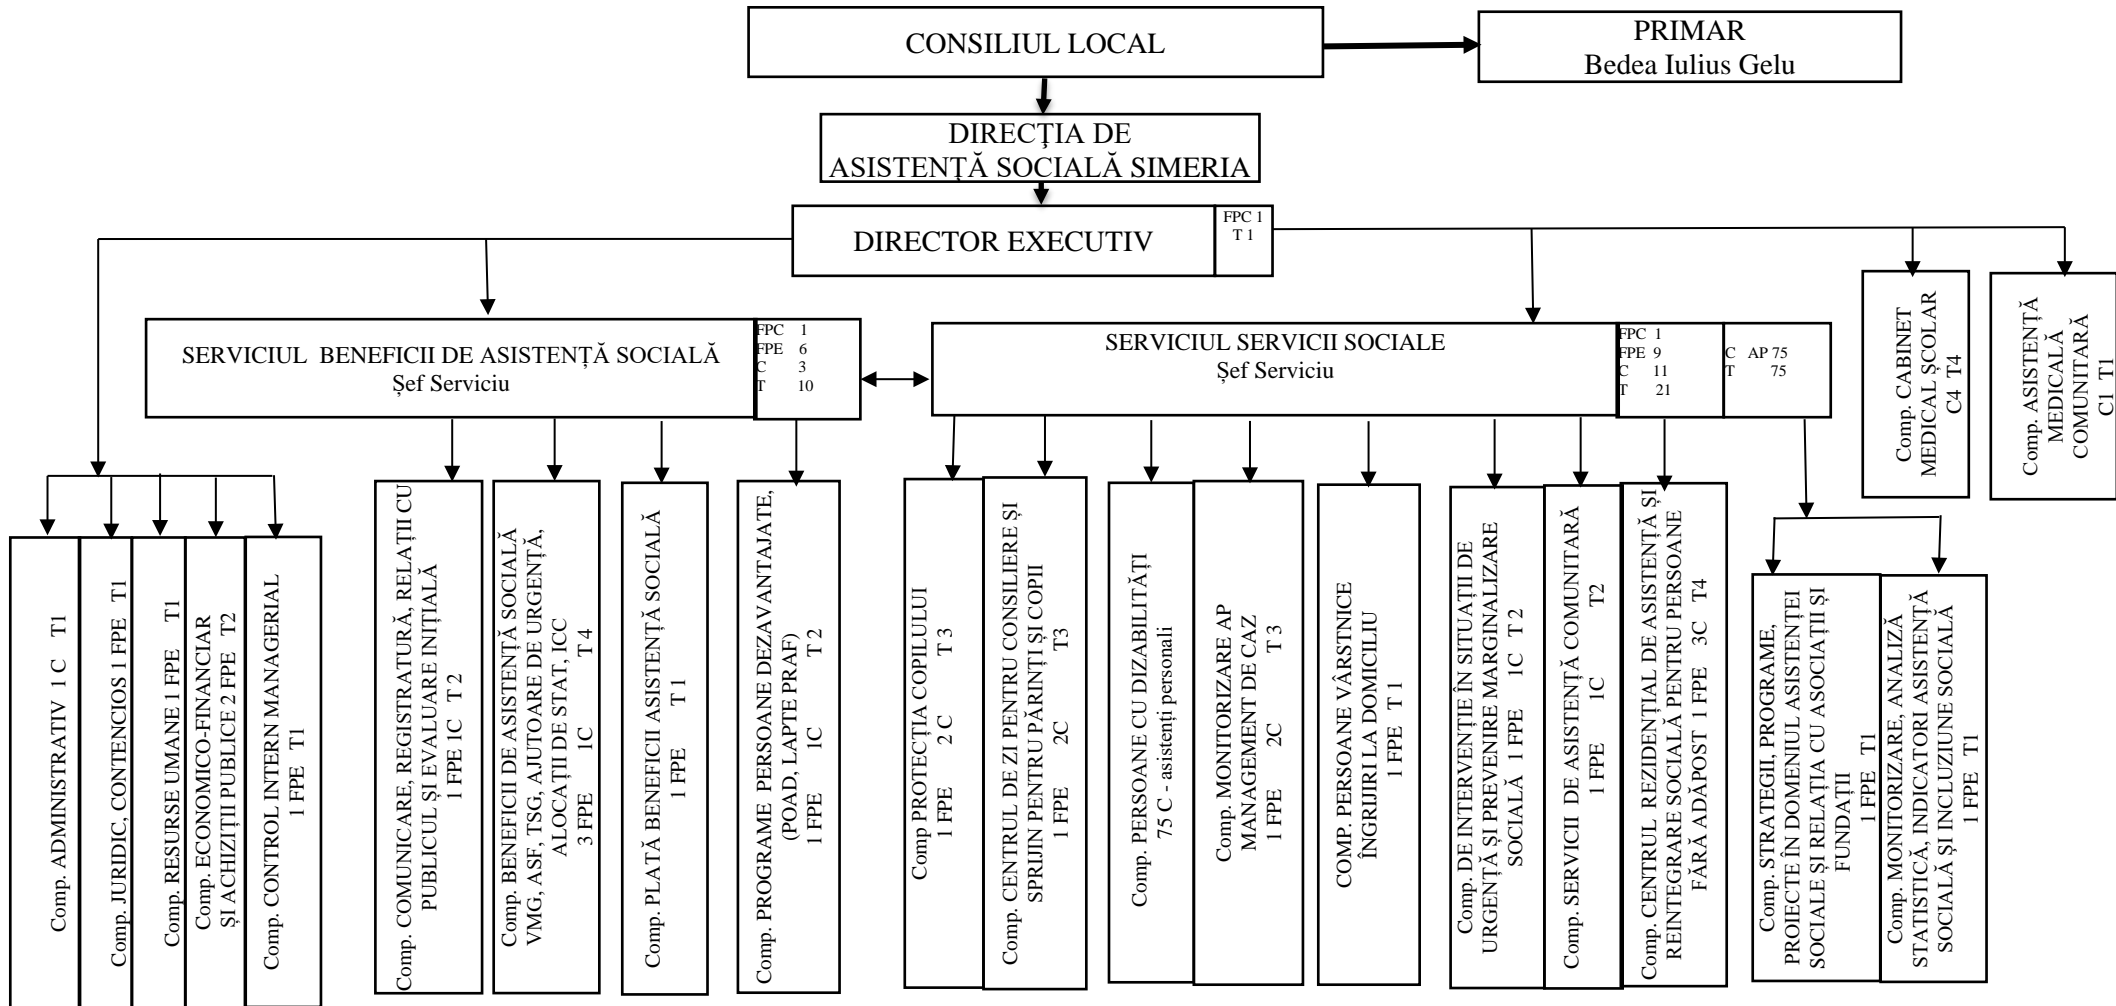

**ORGANIGRAMA**  
**Direcției de Asistență Socială Simeria**  
**Subordonată Consiliului Local al orașului Simeria**

Funcție Publică de Conducere	3
Funcție Publică de Execuție	20
<b>Total Funcții Publice</b>	<b>23</b>
Personal contractual	<b>95</b>
<b>Total posturi</b>	<b>118</b>

**INIȚIATOR,**  
**PRIMAR,**  
**BEDEA IULIUS - GELU**

**AVIZAT,**  
**SECRETAR GENERAL,**  
**JR. TODOR NICOLAE - ADRIAN**

**PREȘEDINTELE ȘEDINȚEI  
CONSILIER,**

**CONTRASEMNEAZĂ,  
SECRETAR GENERAL,  
JR. TODOR NICOLAE - ADRIAN**