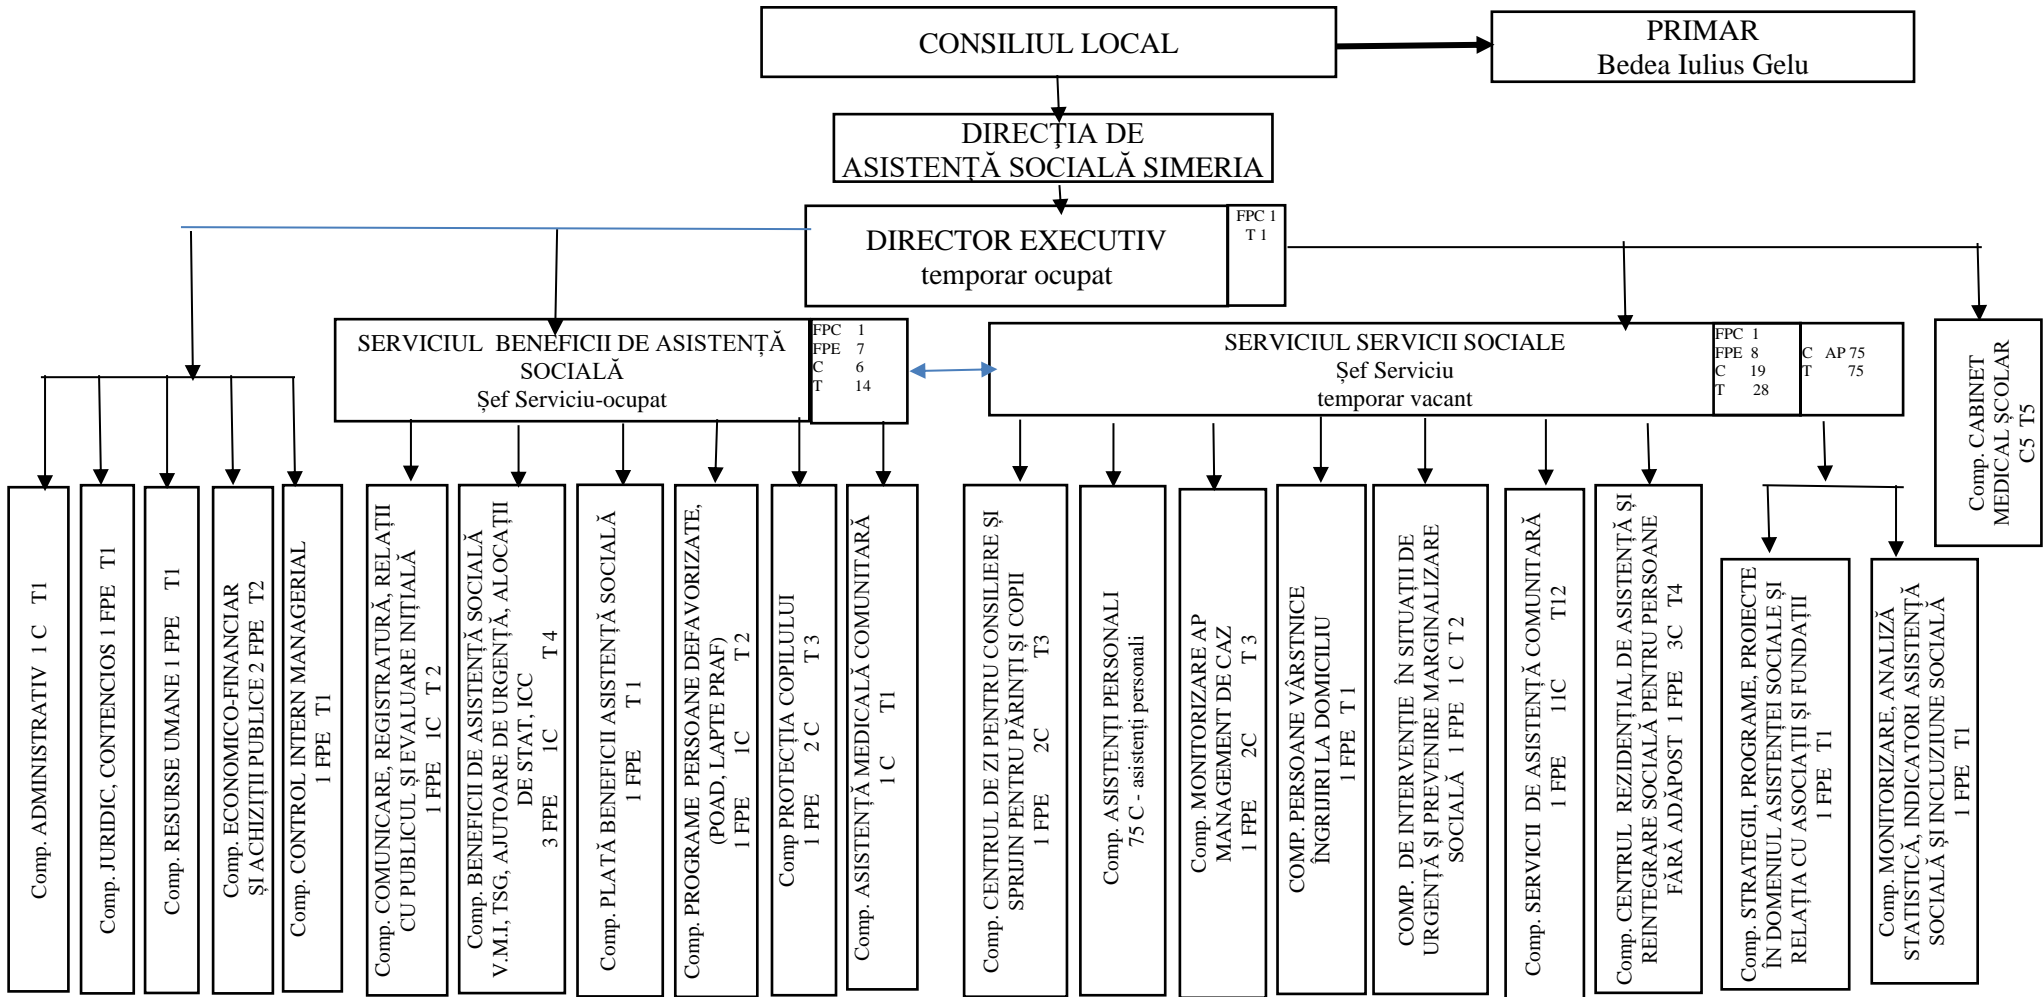

ORGANIGRAMA
Direcției de Asistență Socială Simeria
Subordonată Consiliului Local al orașului Simeria

Funcție Publică de Conducere	3
Funcție Publică de Execuție	20
Total Funcții Publice	23
Personal contractual	106
Total posturi	129

PREȘEDINTELE ȘEDINȚEI,
CONSILIER
BUCOVANU MARIUS-OVIDIU

CONTRASEMNEAZĂ,
SECRETAR GENERAL,
JR. TODOR NICOLAE - ADRIAN