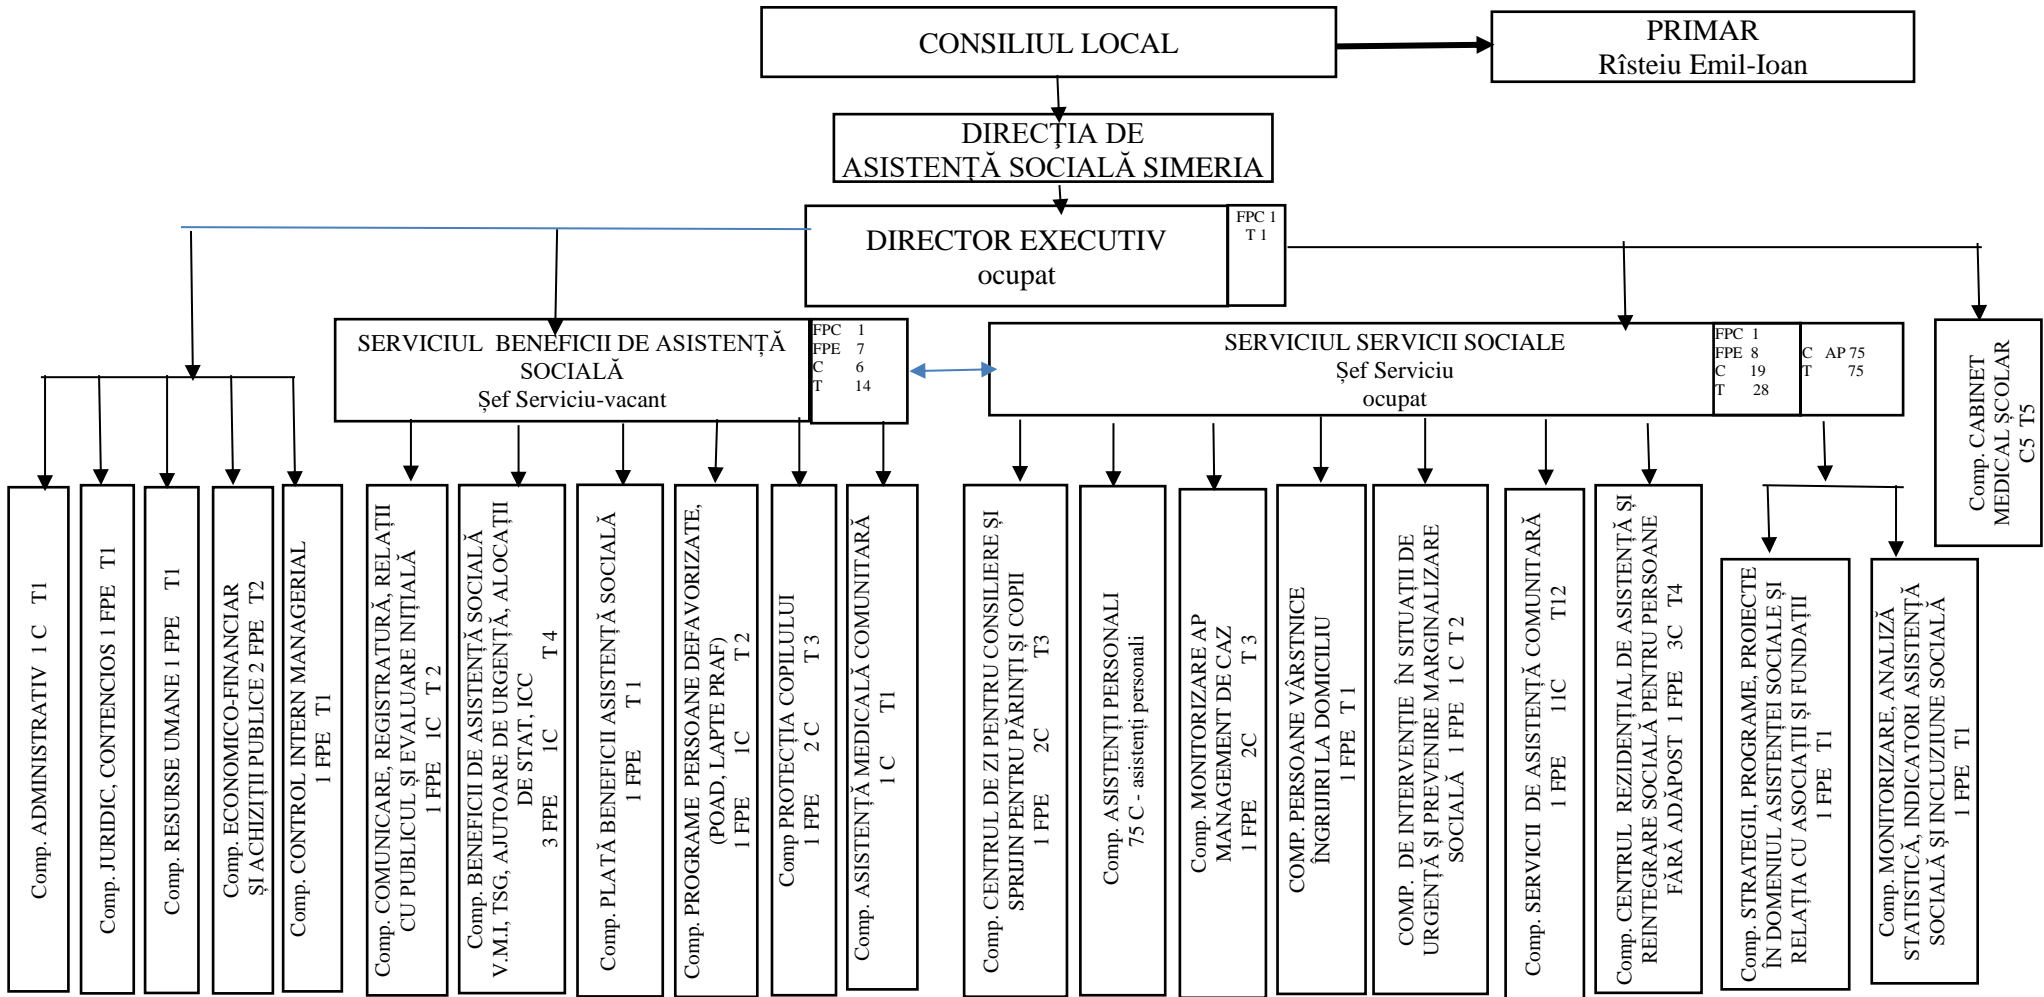

ORGANIGRAMA
Direcției de Asistență Socială Simeria
Subordonată Consiliului Local al orașului Simeria

Funcție Publică de Conducere	3
Funcție Publică de Execuție	20
Total Funcții Publice	23
Personal contractual	106
Total posturi	129

INIȚIATOR,
PRIMAR,
RÎSTEIU EMIL-IOAN

AVIZAT,
SECRETAR GENERAL,
JR. TODOR NICOLAE - ADRIAN